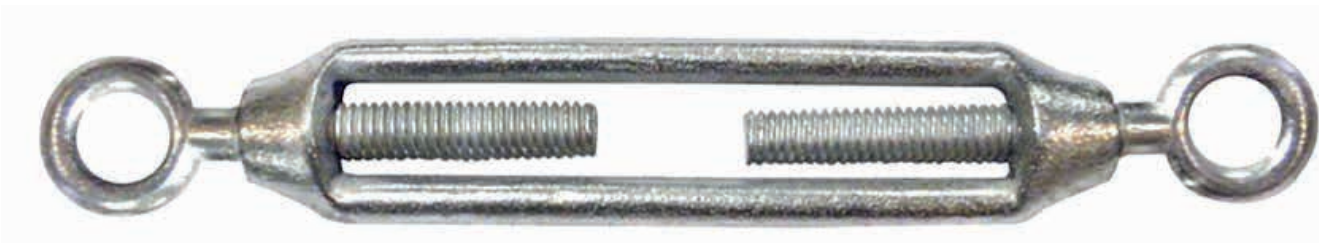

Fijaciones ACCESORIOS PARA CABLES

POJ

TGO

CAPC

CMA
Zinc. brillante

CMAX
Inoxidable
INOX

CCM
Zinc. brillante

CCMX
Inoxidable
INOX

CRM
Zinc. brillante

PEJ
Zinc. brillante

POJ
Zinc. brillante

APO
Zinc. brillante

GAB
Zinc. brillante

TOO
Zinc. brillante

TGO
Zinc. brillante

TGG
Zinc. brillante

TGX
Inoxidable
INOX

CPLC
Acero
PVC

CAPC
Acero

CAX
Inoxidable
INOX

Fijaciones
ACCESORIOS PARA CABLES