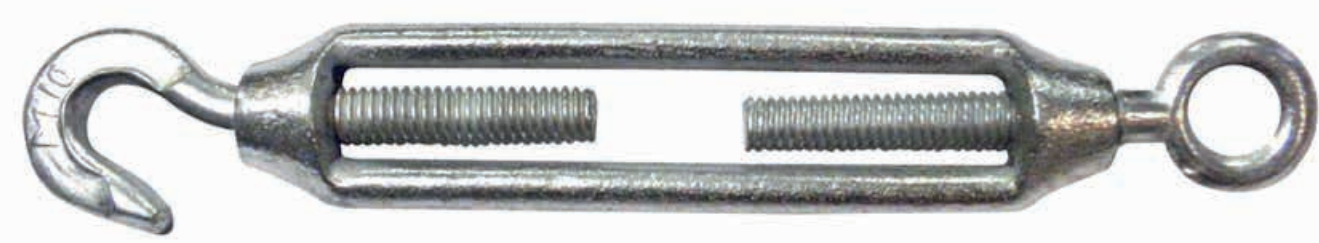

Fijaciones ACCESORIOS PARA CABLES

POJ

TGO

CAPC

CMA
Zinc. brillante

CMAX
Inoxidable
INOX

CCM
Zinc. brillante

CCMX
Inoxidable
INOX

CRM
Zinc. brillante

PEJ
Zinc. brillante

POJ
Zinc. brillante

APO
Zinc. brillante

GAB
Zinc. brillante

TOO
Zinc. brillante

TGO
Zinc. brillante

TGG
Zinc. brillante

TGX
Inoxidable
INOX

CPLC
Acero
PVC

CAPC
Acero

CAX
Inoxidable
INOX

Fijaciones
ACCESORIOS PARA CABLES