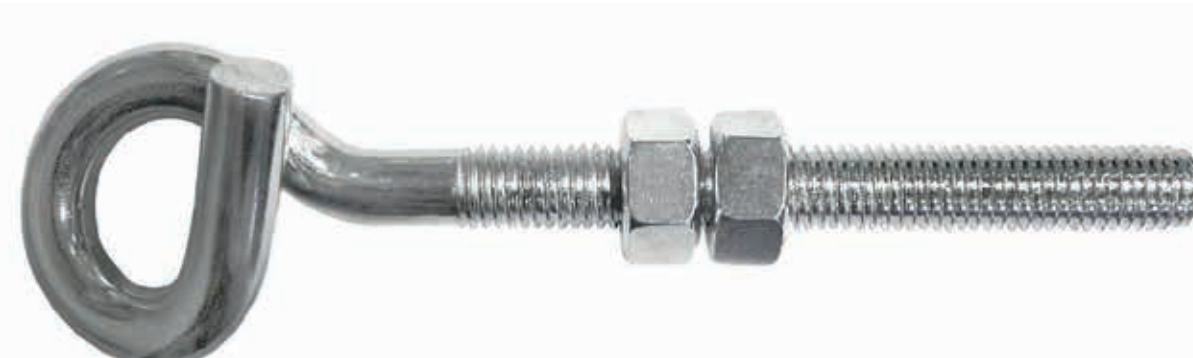

Fijaciones ACCESORIOS PARA CABLES

POJ

TGO

CAPC

CMA
Zinc. brillante

CMAX
Inoxidable
INOX

CCM
Zinc. brillante

CCMX
Inoxidable
INOX

CRM
Zinc. brillante

PEJ
Zinc. brillante

POJ
Zinc. brillante

APO
Zinc. brillante

GAB
Zinc. brillante

TOO
Zinc. brillante

TGO
Zinc. brillante

TGG
Zinc. brillante